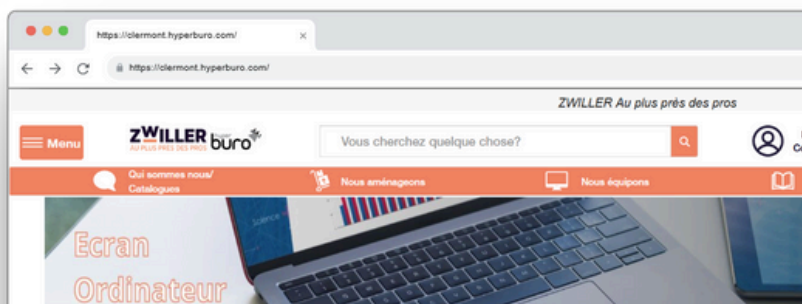

Chers parents,

votre commerçant local vous propose des tarifs et conditions préférentiels pour votre liste scolaire **Sainte Thècle**, **3 choix** pour accéder à ces **économies** :

- en **déposant** votre liste en magasin (Blatin ou Aubière, nous préparons votre liste gratuitement),
- en l'**envoyant** par mail à magasin-clermont@hyperburo.net,
- sur le **site** <https://clermont.hyperburo.com/school-lists.html> (avec votre code promotionnel : **THECLE**)

Toute l'équipe Hyperburo vous remercie de votre fidélité !

Préparation et Retrait **GRATUITS** en magasin

Clermont Fd
77 Rue Blatin

Aubière
74 Av. Ernest Cristal

Livraison **OFFERTE** pour 60 €TTC*
*Avec le code **THECLE**

1

Connectez-vous sur :
<https://clermont.hyperburo.com>
Dans le Menu, cliquez sur **"LISTES SCOLAIRES"**

2

Choisissez votre département *en cliquant dessus*, puis dans les menus déroulants votre ville, l'école puis la classe :

Lors de votre commande, le bouton **"Préparez votre liste"** ajoutera la totalité des options de la liste scolaire à votre panier.

3

Une fois votre commande terminée, sélectionnez **TRAITEMENT DE LA COMMANDE** et créez votre compte :